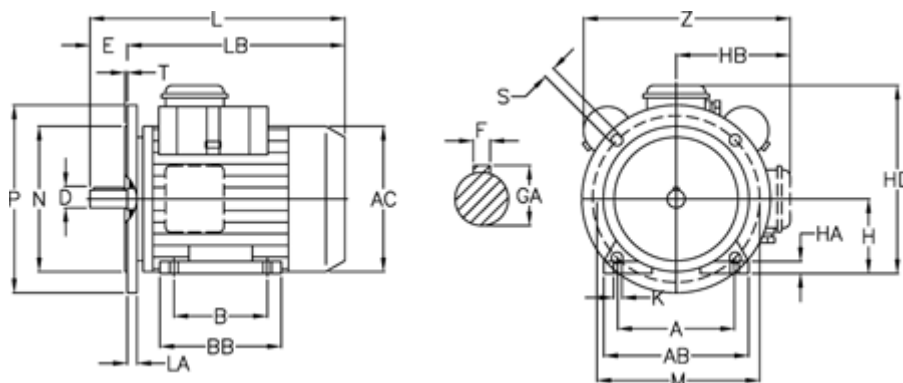

Varenummer: 25037667002

Beskrivelse: ICME Asynkronmotor MD80 B6 0,37KW  
900 o/m 1x230 V B3/B5 med start- & driftskondensator

## Mål

A = 125	H = 80	N = 130
AB = 155	HA = 13	P = 200
AC = 156	HB = 122	S = 11.5
B = 100	K = 9	T = 3.5
D = 19	L = 305	Z = 230
E = 40	LA = 12	
F = 6	LB = 265	
GA = 21.5	M = 165	